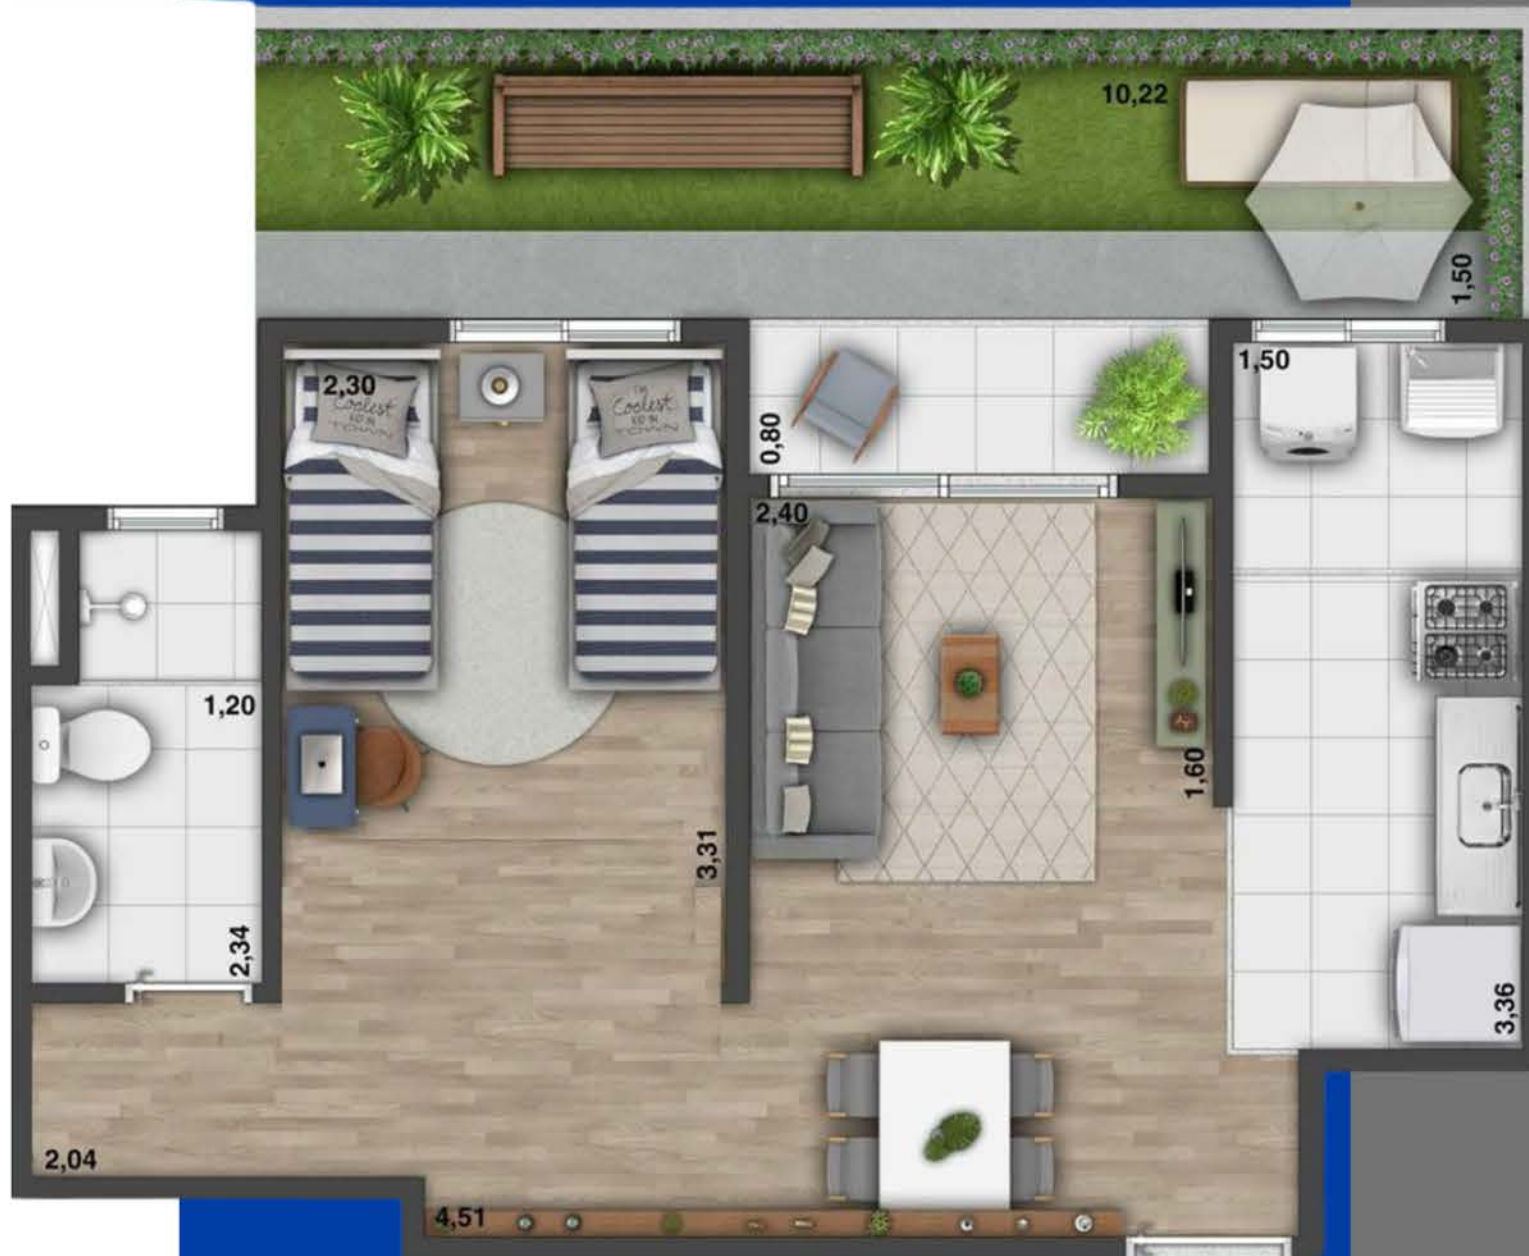

- O Reserva Amoreiras tem apartamentos de 2 dorms, com varanda e lazer completo. Mais um sucesso da Direcional em Campinas, em parceria com a Prix Construtora. Próximo à Av. Amoreiras, uma das regiões da cidade que mais crescem, e do Parque Linear José Mingone. Muito lazer dentro e fora do condomínio, é diversão para toda a família. Perto de toda conveniência e comodidade que você precisa! Aproveite nossas condições especiais e venha viver o bom da vida no Reserva Amoreiras.

3 TORRES

VAGA GARAGEM

- Piscina infantil
- Piscina adulto
- Playground
- Churrasqueira
- Salão de festas
- Quadra esportiva
- Piquenique
- Praça de jogos
- Academia externa
- Pet place
- Espaço coworking aberto
- Redário
- Bicicletário

PLANTA

APARTAMENTO DE 1 DORMITÓRIO

APARTAMENTO DE 2 DORMITÓRIOS

RESIDENCIAL
RESERVA
AMOREIRAS

DIRECIONAL A sua oportunidade está aqui!