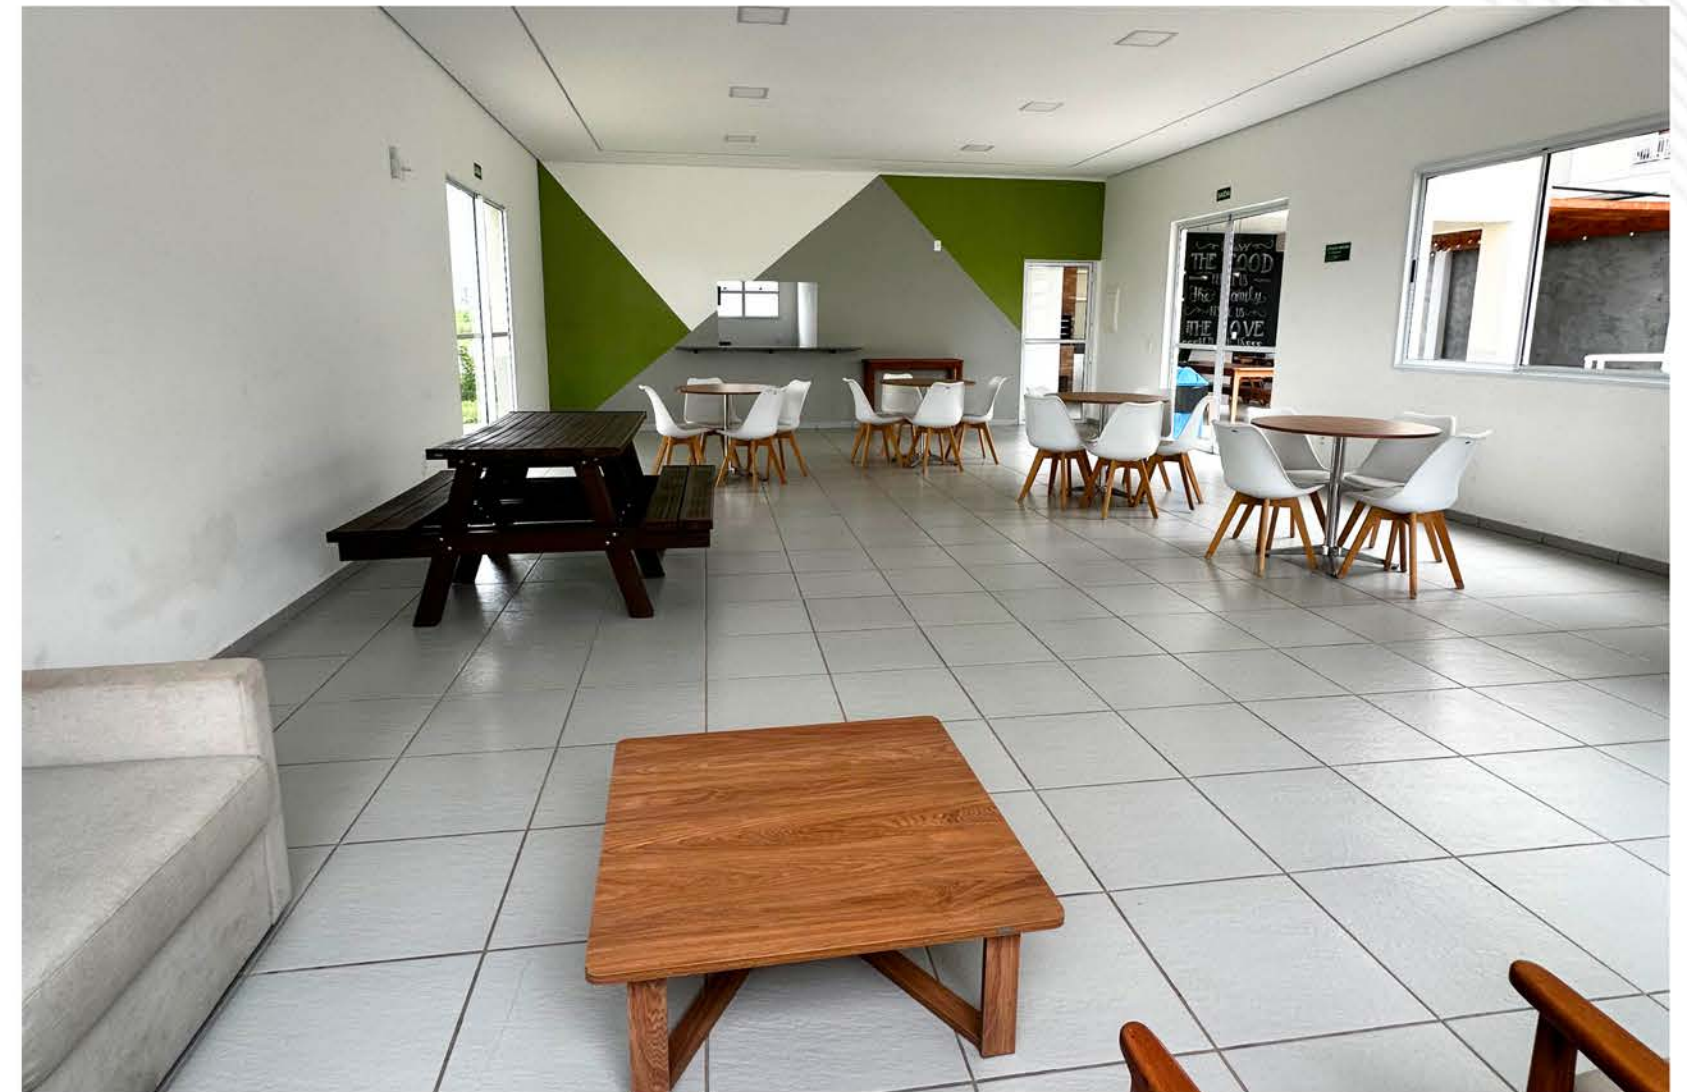

BENFEITORIAS

ÁREA EXTERNA/ESPAÇO GOURMET